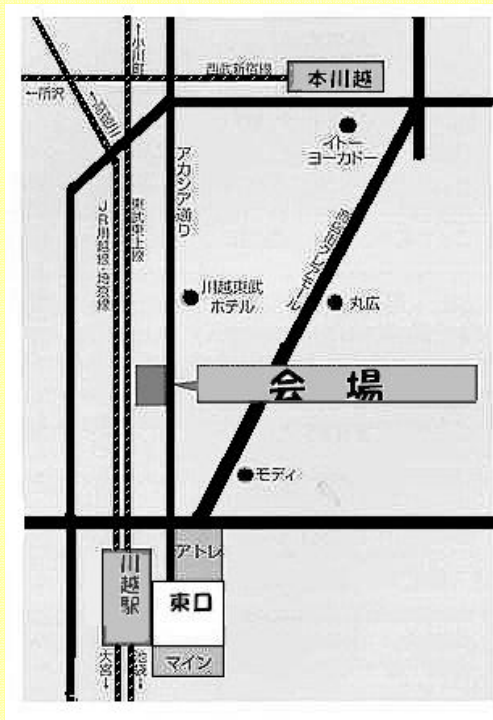

ピアノ伴奏・歌唱リーダー

♪ 吉村 奈保子 日本音楽療法学会認定 音楽療法士  
東京国際音楽療法専門学院 学部長

● 申込〆切 1月31日(火) ●

東京国際音楽療法専門学院

住所：埼玉県川越市脇田町 27-8

✉ [info@ongaku-ryohou.co.jp](mailto:info@ongaku-ryohou.co.jp)

Tel:049-226-3811 fax:049-226-9011

下記にご記入の上、FAX またはメールにて  
お申し込みとなります。